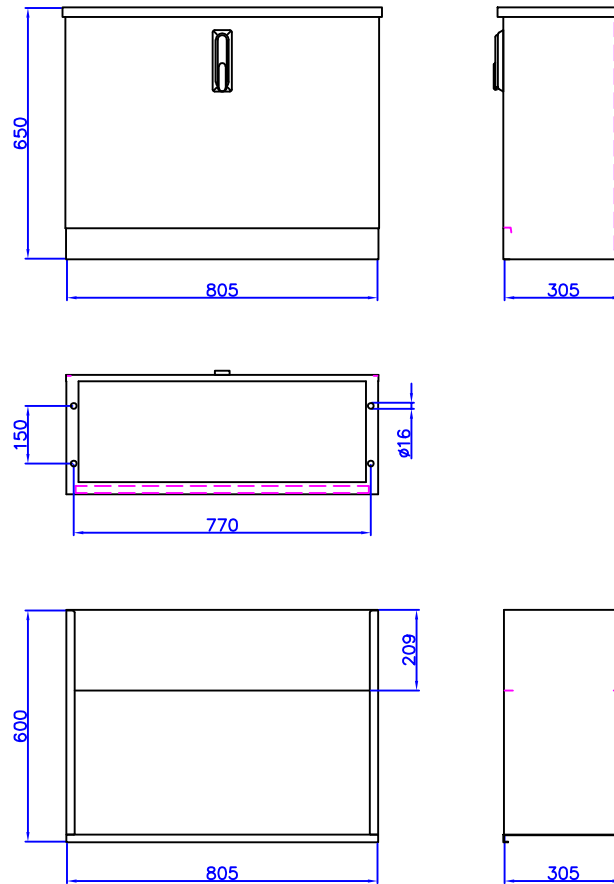

### SPECIFICATIES STANDAARDUITVOERING

Materiaal	RVS AISI 304, plaatdikte 1.5 mm	Kap	Vaste kap
Comp.	Een compartiment	Aardstift	In de kast en deur een
Slot	Zwenkhevel geschikt voor één halve europrofielcilinder	Onderpaneel	aardstift M6
Cilinder	Ronis BC 1374	Montagebord	W.B.P. Betonplex, dikte 18 mm
Deur	Insteekdeur v.v. zwenkhevel	Conservering	Poedercoating
		Kleur	RAL 7034

### OP AANVRAAG (tegen meerprijs)

CSL	Gaten in de kap t.b.v. CSL
Montagebord	Aluminium of Sendzimir
Kleur	Andere RAL-kleur

Kasttype maten in mm	Formaat H x B x D	Nuttige ruimte schakelgedeelte	Montagebord schakelgedeelte	Steek/gatdiam. bevestiging
<b>VRH 825</b>	650x805x305	515x760x265	590x760x18	770x150 Ø16
<b>Fundering VRH 825</b>	600x805x305			770x150 Ø12