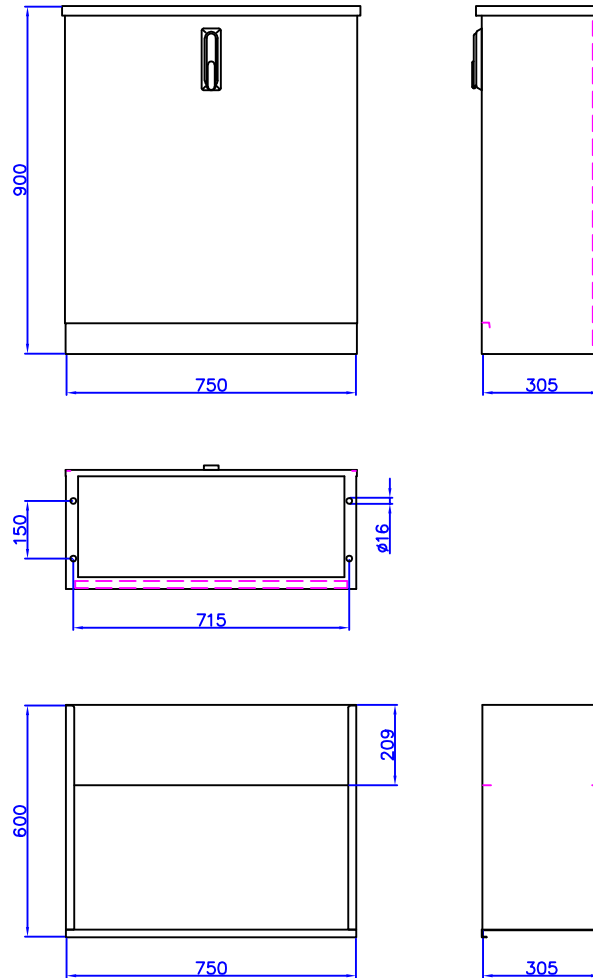

VEHACOM
STAINLESS STEEL PRODUCTS

VRH 775

SPECIFICATIES STANDAARDUITVOERING

Materiaal	RVS AISI 304, plaatdikte 1.5 mm	Kap	Vaste kap
Comp.	Een compartiment	Aardstift	In de kast en deur een
Slot	Zwenkhevel geschikt voor één halve europrofielcilinder	Onderpaneel	aardstift M6
Cilinder	Ronis BC 1374	Montagebord	W.B.P. Betonplex, dikte 18 mm
Deur	Insteekdeur v.v. zwenkhevel	Conservering	Poedercoating
		Kleur	RAL 7034

OP AANVRAAG (tegen meerprijs)

CSL	Gaten in de kap t.b.v. CSL
Montagebord	Aluminium of Sendzimir
Kleur	Andere RAL-kleur

Kasttype maten in mm	Formaat H x B x D	Nuttige ruimte schakelgedeelte	Montagebord schakelgedeelte	Steek/gatdiam. bevestiging
VRH 775	900x750x305	765x705x265	840x705x18	715x150 Ø16
Fundering VRH 775	600x750x305			715x150 Ø12