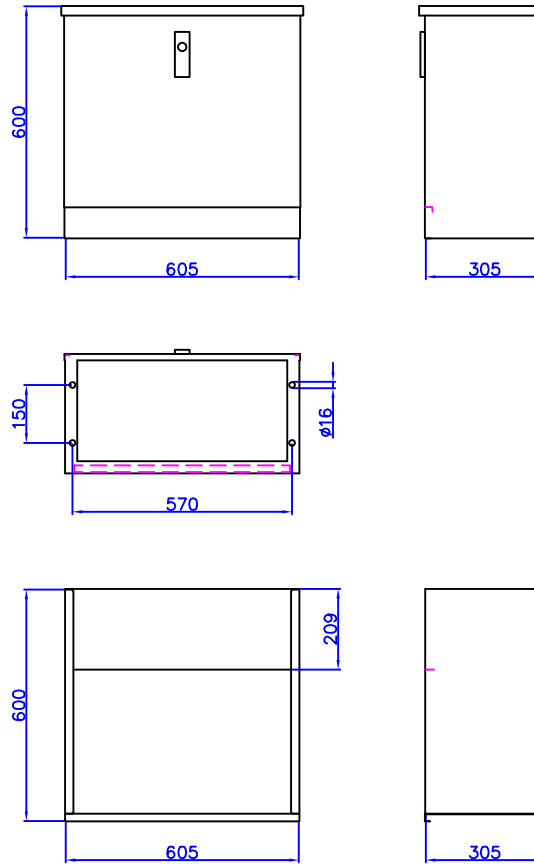

VEHACOM
STAINLESS STEEL PRODUCTS

VRH 625

SPECIFICATIES STANDAARDUITVOERING

Materiaal	RVS AISI 304, plaatdikte 1.5 mm	Kap	Vaste kap
Comp.	Een compartiment	Aardstift	In de kast en deur een
Slot	Kleinprofiel schroefcilinderslot	Onderpaneel	aardstift M6
Cilinder	Anker K 312	Montagebord	W.B.P. Betonplex, dikte 18 mm
Deur	Insteekdeur voorzien van slot en slotafdekplaatje	Conservering	Poedercoating
		Kleur	RAL 7034

OP AANVRAAG (tegen meerprijs)

Zwenkhevel	Geschikt voor één halve europrofielcilinder
CSL	Gaten in de kap t.b.v. CSL
Montagebord	Aluminium of Sendzimir
Kleur	Andere RAL-kleur

Kasttype maten in mm	Formaat H x B x D	Nuttige ruimte schakelgedeelte	Montagebord schakelgedeelte	Steek/gatdiam. bevestiging
VRH 625	600x605x305	465x560x265	540x560x18	570x150 Ø16
Fundering VRH 625	600x605x305			570x150 Ø12