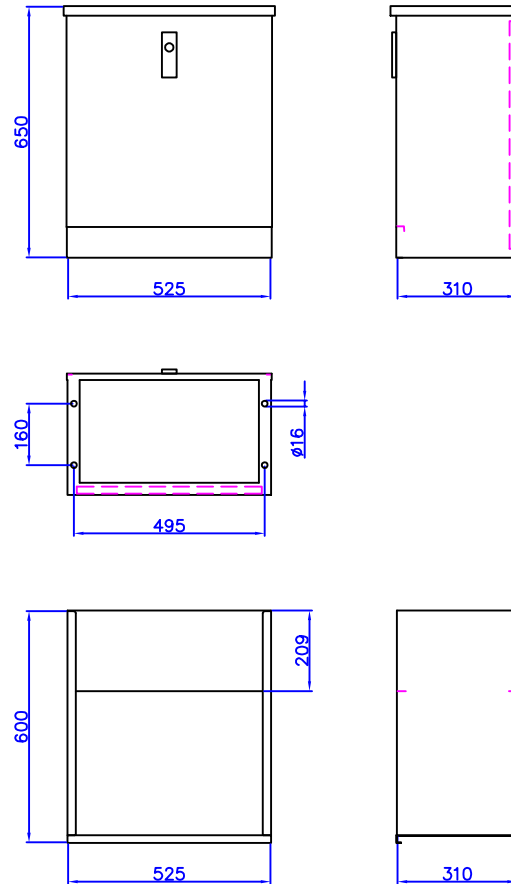

VEHACOM
STAINLESS STEEL PRODUCTS

VRH 544

SPECIFICATIES STANDAARDUITVOERING

Materiaal	RVS AISI 304, plaatdikte 1.5 mm	Kap	Vaste kap
Comp.	Een compartiment	Aardstift	In de kast en deur een
Slot	Kleinprofiel schroefcilinderslot	Onderpaneel	aardstift M6
Cilinder	Anker K 312	Montagebord	W.B.P. Betonplex, dikte 18 mm
Deur	Insteekdeur voorzien van slot en slotafdekplaatje	Conservering	Poedercoating
		Kleur	RAL 7034

OP AANVRAAG (tegen meerprijs)

Zwenkhevel	Geschikt voor één halve europrofielcilinder
CSL	Gaten in de kap t.b.v. CSL
Montagebord	Aluminium of Sendzimir
Kleur	Andere RAL-kleur

Kasttype maten in mm	Formaat H x B x D	Nuttige ruimte schakelgedeelte	Montagebord schakelgedeelte	Steek/gatdiam. bevestiging
VRH 544	650x525x310	515x480x270	590x480x18	495x160 Ø16
Fundering VRH 544	600x525x310			495x160 Ø12