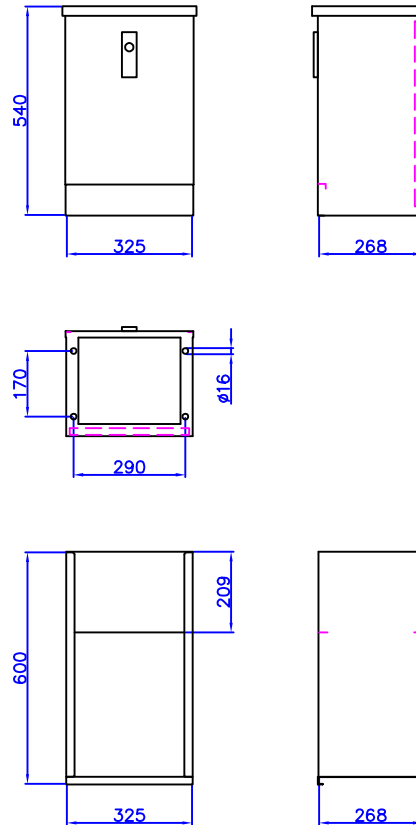

### SPECIFICATIES STANDAARDUITVOERING

Materiaal	RVS AISI 304, plaatdikte 1.5 mm	Kap	Vaste kap
Comp.	Een compartiment	Aardstift	In de kast en deur een
Slot	Kleinprofiel schroefcilinderslot	Onderpaneel	aardstift M6
Cilinder	Anker K 312	Montagebord	W.B.P. Betonplex, dikte 18 mm
Deur	Insteekdeur voorzien van slot en slotafdekplaatje	Conservering	Poedercoating
		Kleur	RAL 7034

### OP AANVRAAG (tegen meerprijs)

Zwenkhevel	Geschikt voor één halve europrofielcilinder
CSL	Gaten in de kap t.b.v. CSL
Montagebord	Aluminium of Sendzimir
Kleur	Andere RAL-kleur

Kasttype maten in mm	Formaat H x B x D	Nuttige ruimte schakelgedeelte	Montagebord schakelgedeelte	Steek/gatdiam. bevestiging
<b>VRH 344</b>	540x325x268	405x300x228	480x310x18	290x170 Ø16
<b>Fundering VRH 344</b>	600x325x268			290x170 Ø12