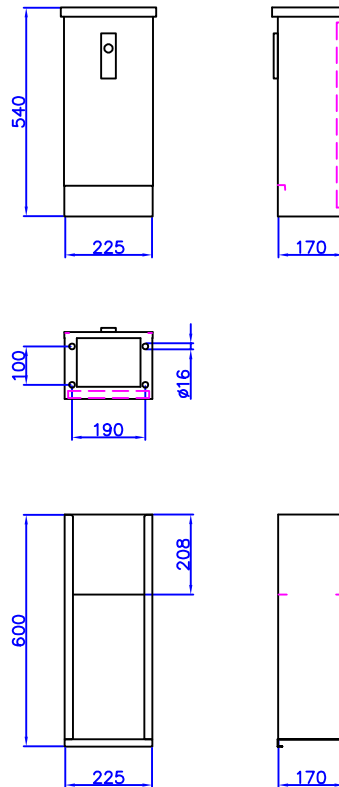

## VRH 244

### SPECIFICATIES STANDAARDUITVOERING

Materiaal	RVS AISI 304, plaatdikte 1.0 mm	Kap	Vaste kap
Comp.	Een compartiment	Aardstift	In de kast en deur een
Slot	Kleinprofiel schroefcilinderslot	Onderpaneel	aardstift M6
Cilinder	Anker K 312	Montagebord	W.B.P. Betonplex, dikte 18 mm
Deur	Insteekdeur voorzien van slot en slotafdekplaatje	Conservering	Poedercoating
		Kleur	RAL 7034

### OP AANVRAAG (tegen meerprijs)

Zwenkhevel	Geschikt voor één halve europrofielcilinder
CSL	Gaten in de kap t.b.v. CSL
Montagebord	Aluminium of Sendzimir
Kleur	Andere RAL-kleur

Kasttype maten in mm	Formaat H x B x D	Nuttige ruimte schakelgedeelte	Montagebord schakelgedeelte	Steek/gatdiam. bevestiging
<b>VRH 244</b>	540x225x170	405x200x130	480x210x18	190x100 Ø16
<b>Fundering VRH 244</b>	600x225x170			190x100 Ø12