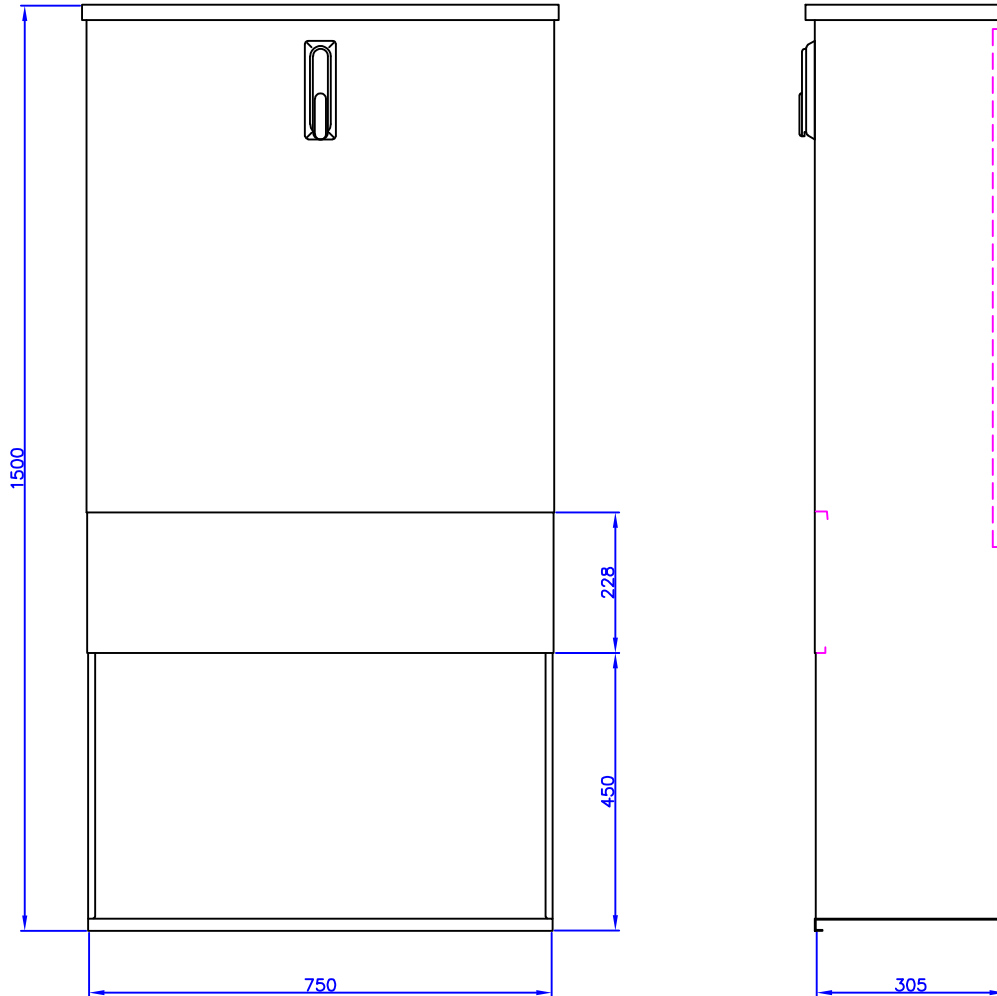

### SPECIFICATIES STANDAARDUITVOERING

Materiaal	RVS AISI 304, plaatdikte 1.5 mm	Aardstift	In de kast en deur een aardstift M6
Comp.	Een compartiment	Onderpaneel	Demontabel uitgevoerd
Slot	Zwenkhevel geschikt voor één halve europrofielcilinder	Fundering	Geïntegreerde fundering
Cilinder	Ronis BC 1374	Montagebord	W.B.P. Betonplex, dikte 18 mm
Deur	Insteekdeur v.v. zwenkhevel	Conservering	Poedercoating
Kap	Vaste kap	Kleur	RAL 7034

### OP AANVRAAG (tegen meerprijs)

Deur	Draaideur
CSL	Gaten in de kap t.b.v. CSL
Montagebord	Aluminium of Sendzimir
Kleur	Andere RAL-kleur

Kasttype maten in mm	Formaat H x B x D	Nuttige ruimte schakelgedeelte	Montagebord schakelgedeelte	Hoogte boven maaiveld
VRF 775	1500x750x305	765x705x265	840x705x18	900