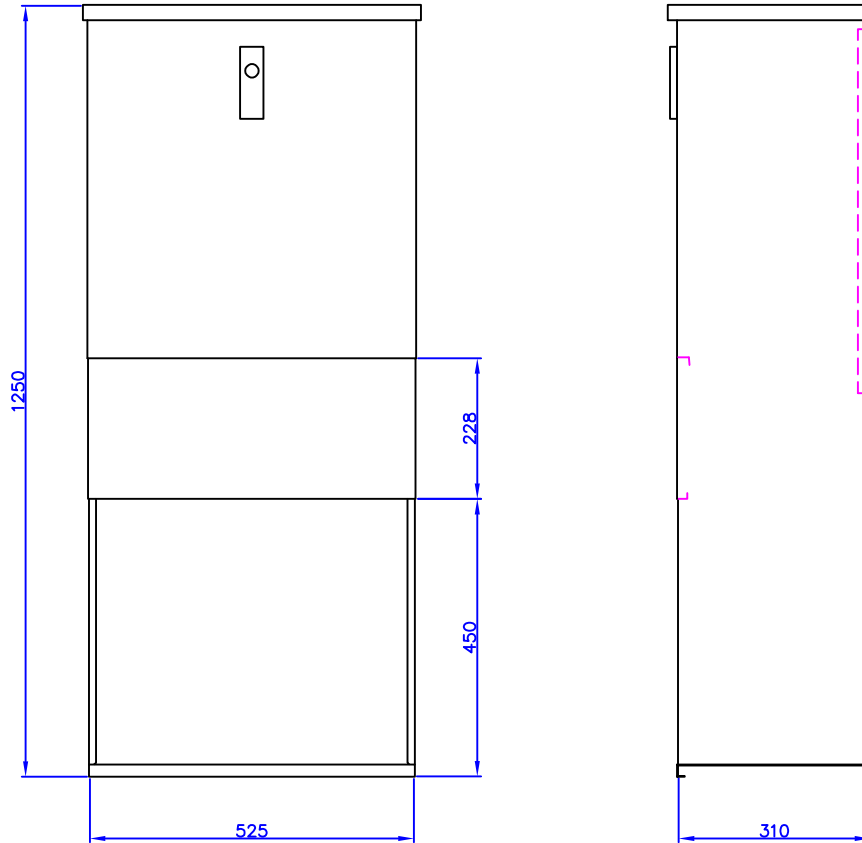

## VRF 544

SPECIFICATIES STANDAARDUITVOERING			
Materiaal	RVS AISI 304, plaatdikte 1.5 mm	Aardstift	In de kast en deur een aardstift M6
Comp.	Een compartiment	Onderpaneel	Demontabel uitgevoerd
Slot	Kleinprofiel schroefcilinderslot	Fundering	Geïntegreerde fundering
Cilinder	Anker K 312	Montagebord	W.B.P. Betonplex, dikte 18 mm
Deur	Insteekdeur voorzien van slot en slotafdekplaatje	Conservering	Poedercoating
Kap	Vaste kap	Kleur	RAL 7034

OP AANVRAAG (tegen meerprijs)	
Zwenkhevel	Geschikt voor één halve europrofielcilinder
CSL	Gaten in de kap t.b.v. CSL
Montagebord	Aluminium of Sendzimir
Kleur	Andere RAL-kleur

Kasttype maten in mm	Formaat H x B x D	Nuttige ruimte schakelgedeelte	Montagebord schakelgedeelte	Hoogte boven maaiveld
<b>VRF 544</b>	1250x525x310	515x480x270	590x480x18	650