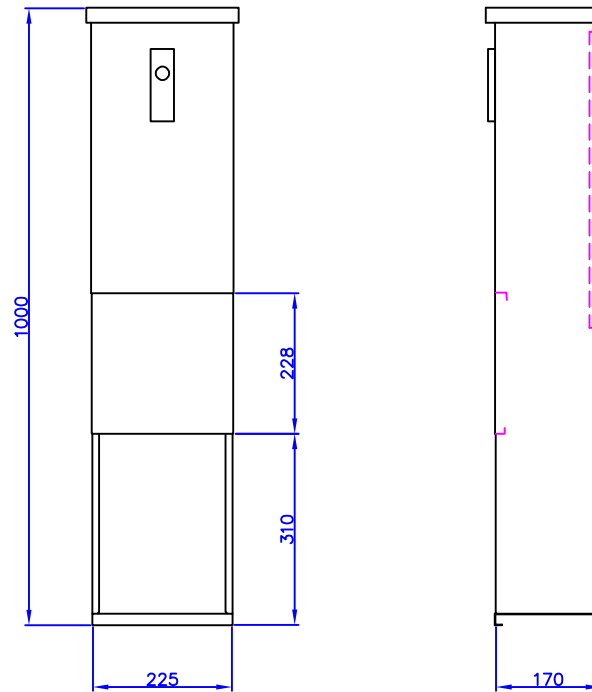

VEHACOM
STAINLESS STEEL PRODUCTS

VRF 244

SPECIFICATIES STANDAARDUITVOERING			
Materiaal	RVS AISI 304, plaatdikte 1.0 mm	Aardstift	In de kast en deur een aardstift M6
Comp.	Een compartiment	Onderpaneel	Demontabel uitgevoerd
Slot	Kleinprofiel schroefcilinderslot	Fundering	Geïntegreerde fundering
Cilinder	Anker K 312	Montagebord	W.B.P. Betonplex, dikte 18 mm
Deur	Insteekdeur voorzien van slot en slotafdekplaatje	Conservering	Poedercoating
Kap	Vaste kap	Kleur	RAL 7034

OP AANVRAAG (tegen meerprijs)	
Zwenkhevel	Geschikt voor één halve europrofielcilinder
CSL	Gaten in de kap t.b.v. CSL
Montagebord	Aluminium of Sendzimir
Kleur	Andere RAL-kleur

Kasttype maten in mm	Formaat H x B x D	Nuttige ruimte schakelgedeelte	Montagebord schakelgedeelte	Hoogte boven maaiveld
VRF 244	1000x225x170	405x200x130	480x210x18	540