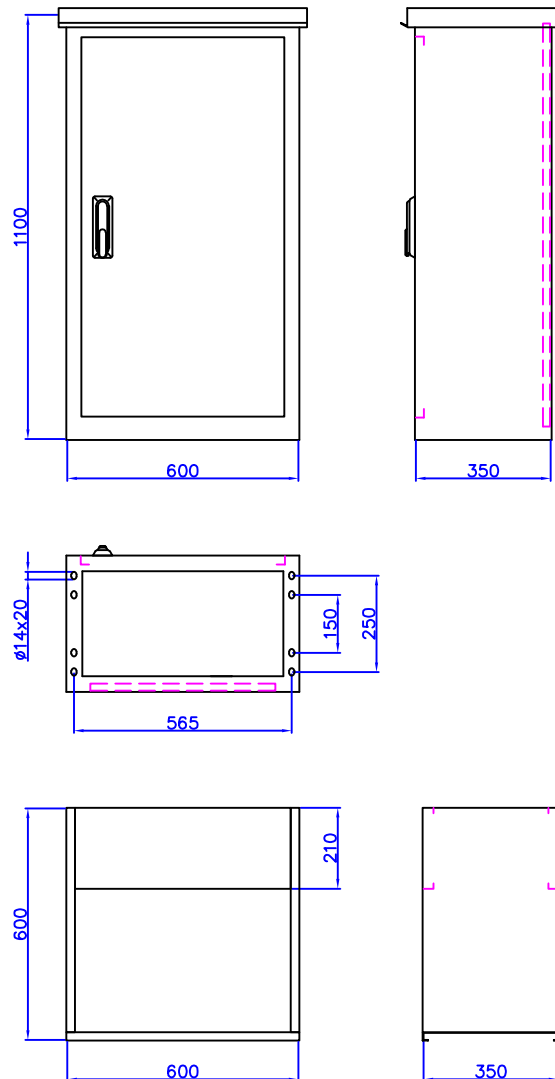

### SPECIFICATIES STANDAARDUITVOERING

Materiaal	RVS AISI 304, plaatdikte 2.0 mm	Kap	Demontabel met regengootjes
Comp.	Een compartiment	Scharnieren	Binnenliggende RVS-scharnieren
Espagnolet	Driepuntsluiting geschikt voor één halve europrofielcilinder	Deuruitzetter(s)	Per deur een RVS-deuruitzetter
Cilinder	Ronis BC 1374 (schakelgedeelte)	Tekeninghouder	Schakelgedeelte voorzien van RVS-tekeninghouder
Deur(en)	Een indekdeur	Montagebord	WBP Betonplex, dikte 18 mm
Aardstift	In de kast en elke deur een aardstift M6	Conservering	Poedercoating
		Kleur	RAL 7034

Kasttype maten in mm	Formaat H x B x D	Nuttige ruimte schakelgedeelte	Nuttige ruimte energiegedeelte	Montagebord schakelgedeelte	Montagebord energiegedeelte	Steek/gatdiam. bevestiging
<b>VR 644/760</b>	760x600x350	584x476x287		705x480x18		565x250 Ø14x20
<b>VR 644/900</b>	900x600x350	724x476x287		845x480x18		565x250 Ø14x20
<b>VR 644/1100</b>	1100x600x350	924x476x287		1045x480x18		565x250 Ø14x20
<b>Fundering VR 644</b>	600x600x350	de RVS-fundering blijft voor alle kastroogten hetzelfde formaat				565x250 Ø12