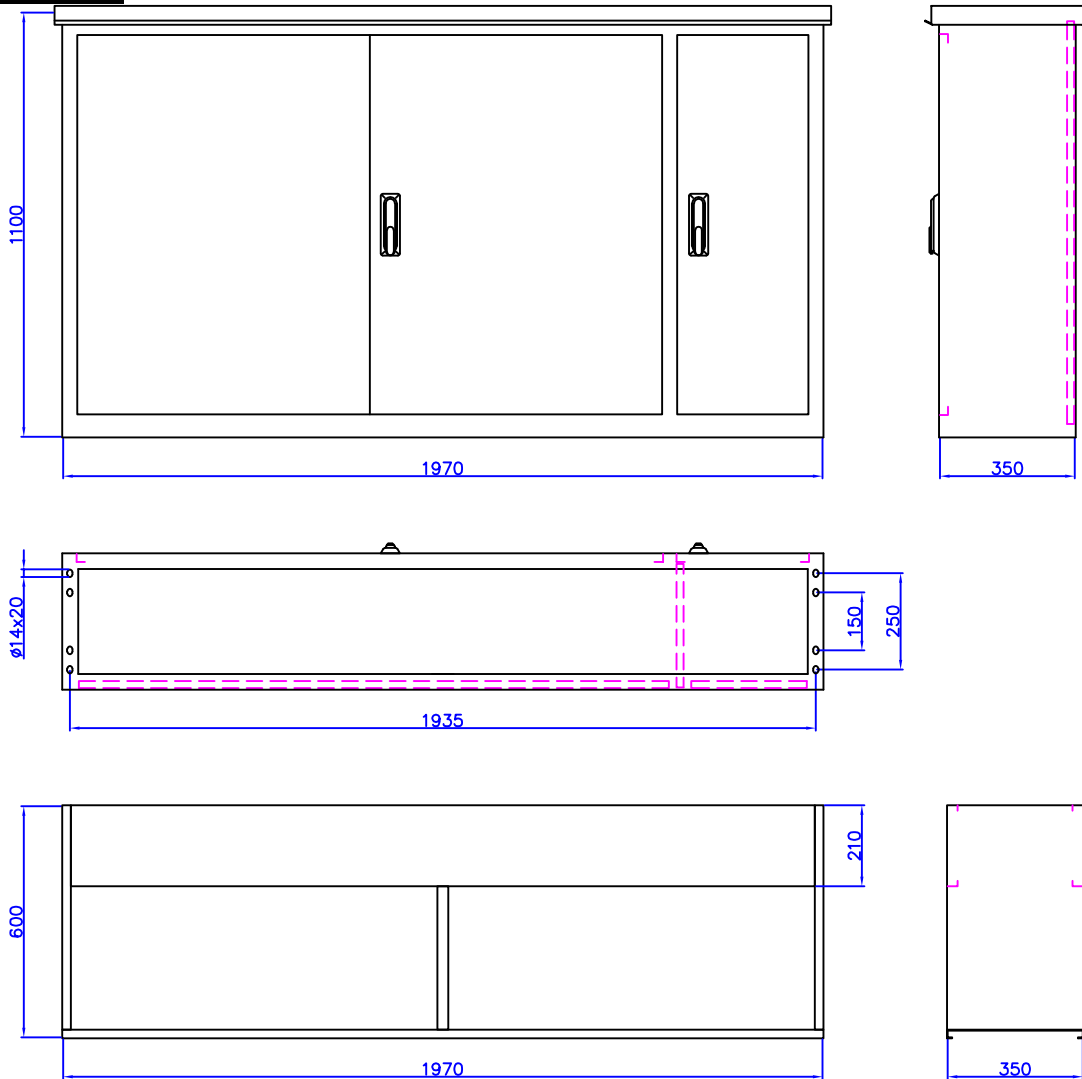

VEHACOM
STAINLESS STEEL PRODUCTS

VR 2020 E

SPECIFICATIES STANDAARDUITVOERING

Materiaal	RVS AISI 304, plaatdikte 2.0 mm	Kap	Demontabel met regengootjes
Comp.	Twee compartimenten	Scharnieren	Binnenliggende RVS-scharnieren
Espagnolet	Driepuntsluiting geschikt voor één halve europrofielcilinder	Deuruitzetter(s)	Per deur een RVS-deuruitzetter
Cilinder	Ronis BC 1374 (schakelgedeelte)	Tekeninghouder	Schakelgedeelte voorzien van RVS-tekeninghouder
Deur(en)	Drie indekdeuren	Montagebord	WBP Betonplex, dikte 18 mm
Aardstift	In de kast en elke deur een aardstift M6	Conservering	Poedercoating
		Kleur	RAL 7034

OP AANVRAAG (tegen meerprijs)

K.O.	Kantelbaar onderprofiel
D.O.	Demontabel onderprofiel
Beugel(s) t.b.v.	Deurschakelaar, verlichting
CSL	Gaten in de kap t.b.v. CSL
Isolatie	Akoestisch, thermisch
Montagebord	Aluminium of Sendzimir
Kleur	Andere RAL-kleur
Onder de kast	Plint en/of wartelplaat

Kasttype maten in mm	Formaat H x B x D	Nuttige ruimte schakelgedeelte	Nuttige ruimte energiegedeelte	Montagebord schakelgedeelte	Montagebord energiegedeelte	Steek/gatdiam. bevestiging
VR 2020/900 E	900x1970x350	724x1457x287	724x290x287	845x1530x18	845x300x18	1935x250 Ø14x20
VR 2020/1100 E	1100x1970x350	924x1457x287	924x290x287	1045x1530x18	1045x300x18	1935x250 Ø14x20
VR 2020/1400 E	1400x1970x350	1224x1457x287	1224x290x287	1345x1530x18	1345x300x18	1935x250 Ø14x20
Fundering VR 2020	600x1970x350	de RVS-fundering blijft voor alle kastroogten hetzelfde formaat				1935x250 Ø12