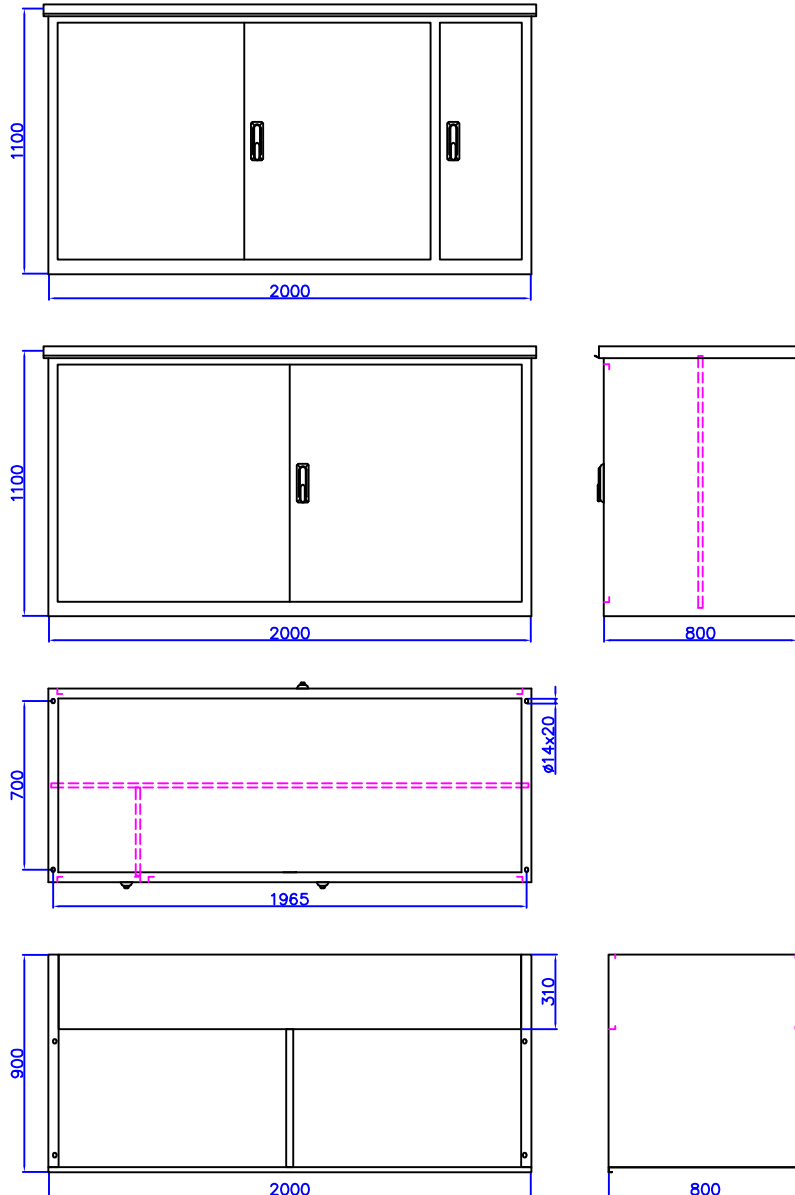

### SPECIFICATIES STANDAARDUITVOERING

Materiaal	RVS AISI 304, plaatdikte 2.0 mm	Kap	Demontabel met regengootjes
Comp.	Drie compartimenten	Scharnieren	Binnenliggende RVS-scharnieren
Espagnolet	Driepuntsluiting geschikt voor één halve europrofielcilinder	Deuruitzetter(s)	Per deur een RVS-deuruitzetter
Cilinder	Ronis BC 1374 (schakelgedeelte)	Tekeninghouder	Schakelgedeelte voorzien van RVS-tekeninghouder
Deur(en)	Vijf indekdeuren	Montagebord	WBP Betonplex, dikte 18 mm
Aardstift	In de kast en elke deur een aardstift M6	Conservering	Poedercoating
		Kleur	RAL 7034

Kasttype maten in mm	Formaat H x B x D	Nuttige ruimte schakelgedeelte	Nuttige ruimte energiedeelte	Montagebord schakelgedeelte	Montagebord energiedeelte	Steek/gatdiam. bevestiging
<b>VR 2000/1100/800</b>	1100x2000x800	924x1066x348	924x290/1487x348	1045x1980x18		1965x700 Ø14x20
<b>VR 2000/1400/800</b>	1400x2000x800	1224x1066x348	1224x290/1487x348	1345x1980x18		1965x700 Ø14x20
<b>Fundering VR 2000</b>	900x2000x800	de RVS-fundering blijft voor alle kastroogten hetzelfde formaat				1965x700 Ø12