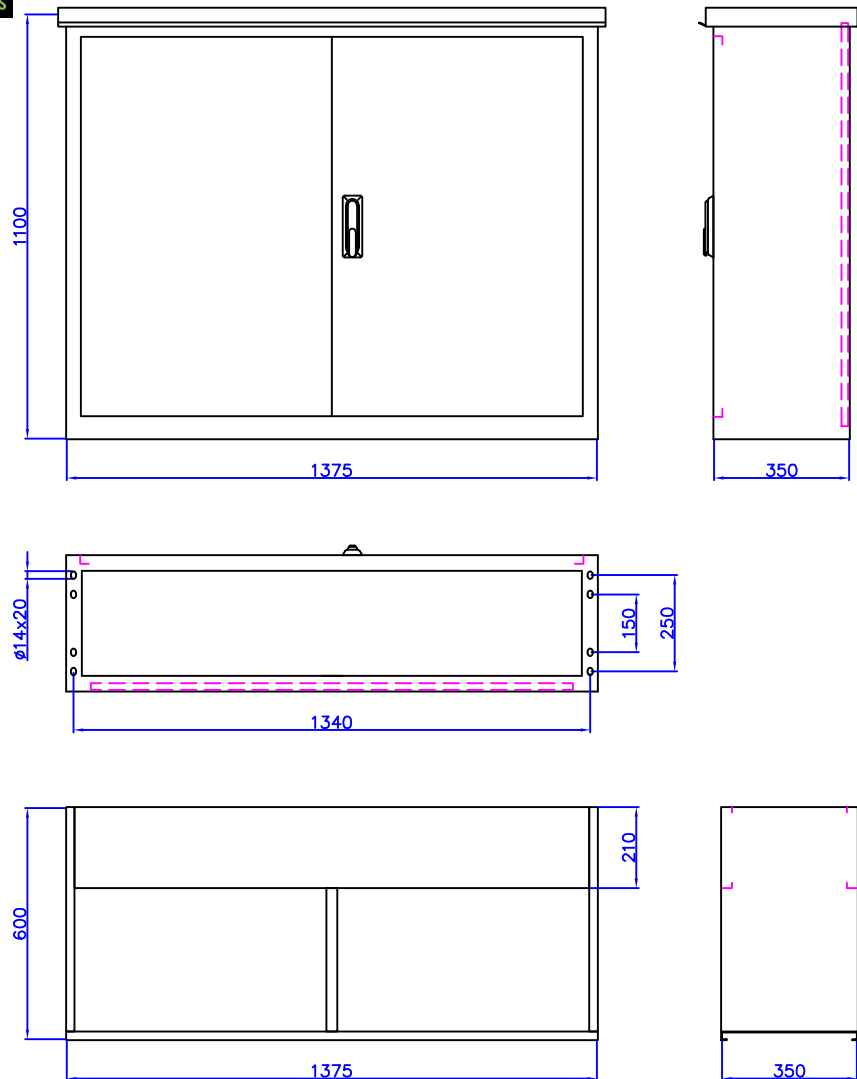

### SPECIFICATIES STANDAARDUITVOERING

Materiaal	RVS AISI 304, plaatdikte 2.0 mm	Kap	Demontabel met regengootjes
Comp.	Een compartiment	Scharnieren	Binnenliggende RVS-scharnieren
Espagnolet	Driepuntsluiting geschikt voor één halve europrofielcilinder	Deuruitzetter(s)	Per deur een RVS-deuruitzetter
Cilinder	Ronis BC 1374 (schakelgedeelte)	Tekeninghouder	Schakelgedeelte voorzien van RVS-tekeninghouder
Deur(en)	Twee indekdeuren	Montagebord	WBP Betonplex, dikte 18 mm
Aardstift	In de kast en elke deur een aardstift M6	Conservering	Poedercoating
		Kleur	RAL 7034

Kasttype maten in mm	Formaat H x B x D	Nuttige ruimte schakelgedeelte	Nuttige ruimte energiegedeelte	Montagebord schakelgedeelte	Montagebord energiegedeelte	Steek/gatdiam. bevestiging
<b>VR 1420/760</b>	760x1375x350	584x1241x287		705x1250x18		1340x250 Ø14x20
<b>VR 1420/900</b>	900x1375x350	724x1241x287		845x1250x18		1340x250 Ø14x20
<b>VR 1420/1100</b>	1100x1375x350	924x1241x287		1045x1250x18		1340x250 Ø14x20
<b>VR 1420/1400</b>	1400x1375x350	1224x1241x287		1345x1250x18		1340x250 Ø14x20
<b>Fundering VR 1420</b>	600x1375x350	de RVS-fundering blijft voor alle kastroogten hetzelfde formaat				1340x250 Ø12