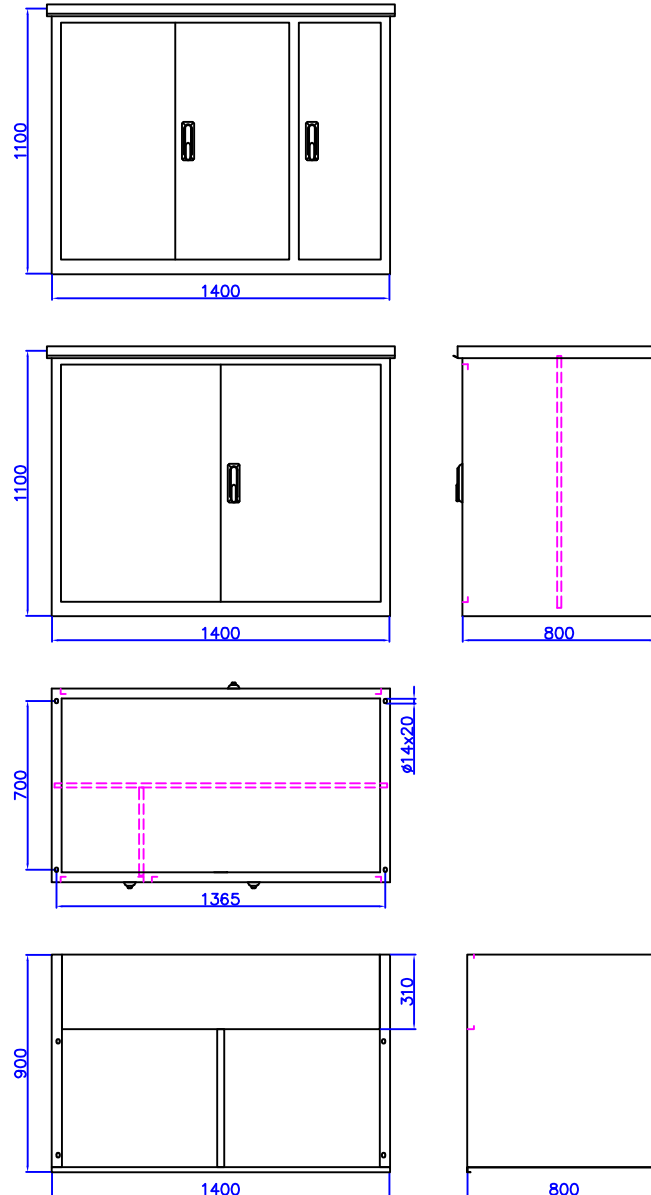

### SPECIFICATIES STANDAARDUITVOERING

Materiaal	RVS AISI 304, plaatdikte 2.0 mm	Kap	Demontabel met regengootjes
Comp.	Drie compartimenten	Scharnieren	Binnenliggende RVS-scharnieren
Espagnolet	Driepuntsluiting geschikt voor één halve europrofielcilinder	Deuruitzetter(s)	Per deur een RVS-deuruitzetter
Cilinder	Ronis BC 1374 (schakelgedeelte)	Tekeninghouder	Schakelgedeelte voorzien van RVS-tekeninghouder
Deur(en)	Vijf indekdeuren	Montagebord	WBP Betonplex, dikte 18 mm
Aardstift	In de kast en elke deur een aardstift M6	Conservering	Poedercoating
		Kleur	RAL 7034

Kasttype maten in mm	Formaat H x B x D	Nuttige ruimte schakelgedeelte	Nuttige ruimte energiegedeelte	Montagebord schakelgedeelte	Montagebord energiegedeelte	Steek/gatdiam. bevestiging	
<b>VR 1400/1100/800</b>	1100x1400x800	924x1066x348	924x290/887x348	1045x1380x18		1365x700 Ø14x20	
<b>VR 1400/1400/800</b>	1400x1400x800	1224x1066x348	1224x290/887x348	1345x1380x18		1365x700 Ø14x20	
<b>Fundering VR 1400</b>	900x1400x800	de RVS-fundering blijft voor alle kastroogten hetzelfde formaat					1365x700 Ø12