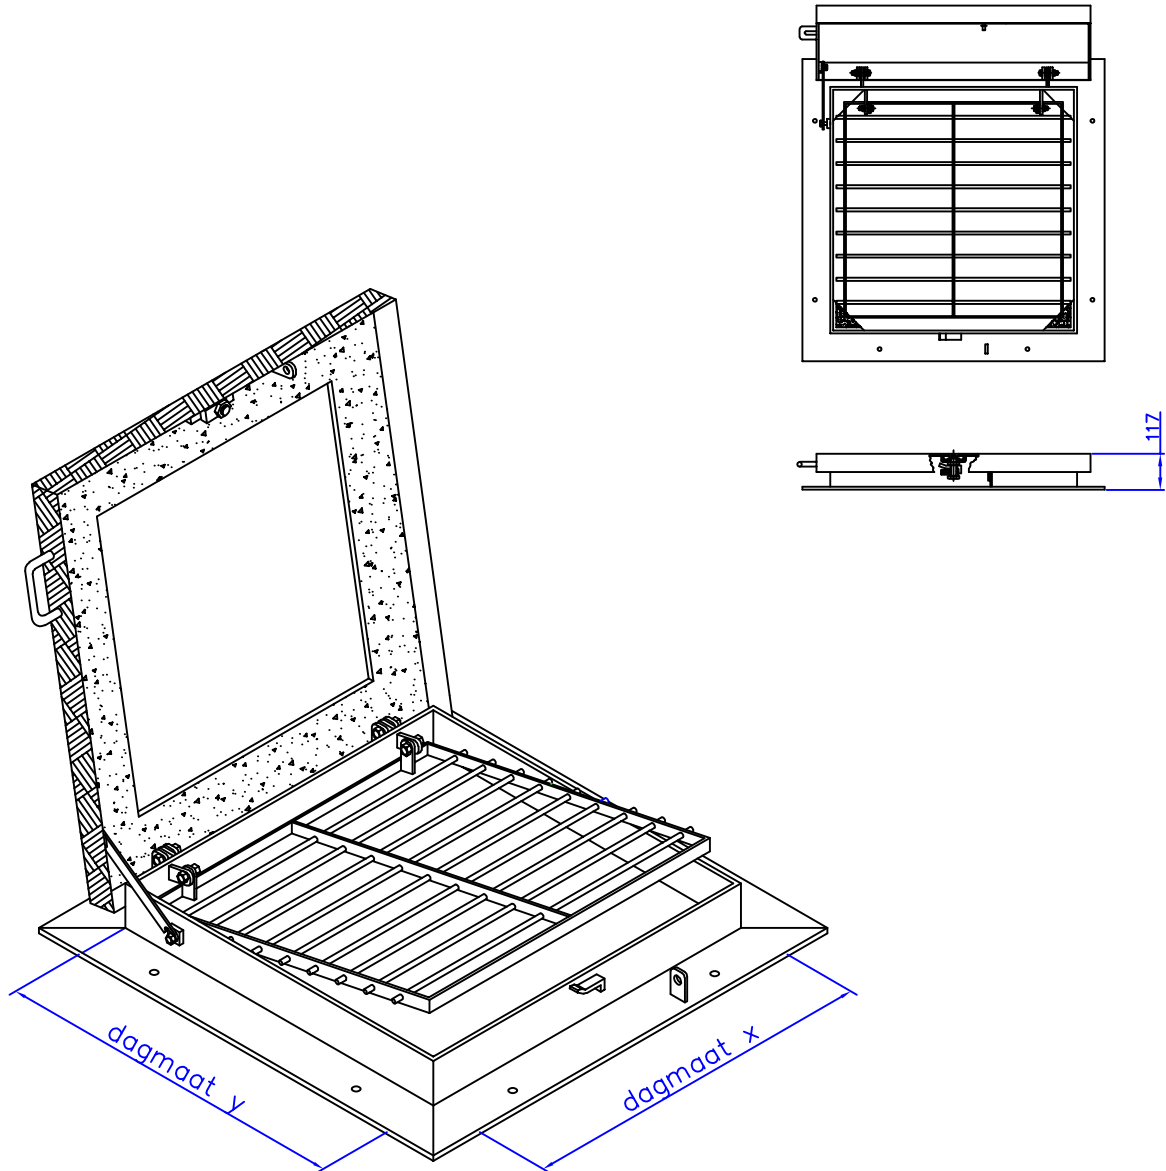

VEHACOM
STAINLESS STEEL PRODUCTS

Uni-Afdek Standaard

SPECIFICATIES STANDAARDUITVOERING

Frame	Aluminium 100x100x10 mm	Openen	Deksel en rooster 180° te openen
Deksel	Aluminium tranenplaat, 5.0 mm	Scharnieren	Gepositioneerd op lange zijde
	5-traans, gebeitst	Sluiting	Voorzien van knevelslot
Valrooster	RVS AISI 316	Slot	Bevestigingsmogelijkheid
Spijlen	Ø10 mm, hartafstand 75 mm		hangslot, exclusief hangslot
Uitvoering	Enkelluik, stankdicht	Bijgeleverd	Bedieningsleutel, compriband
Uitzetter	Aluminium uitzetter		100x10

OP AANVRAAG (tegen meerprijs)

Gedeeld	Gedeeldluik voorzien van uitneembare tussenstijl
Gasveer	Deksel voorzien van gasveer
Knevel	Extra knevelsluiting
Kleur	Gepoedercoat in RAL-kleur
Afmetingen	Specifieke maten