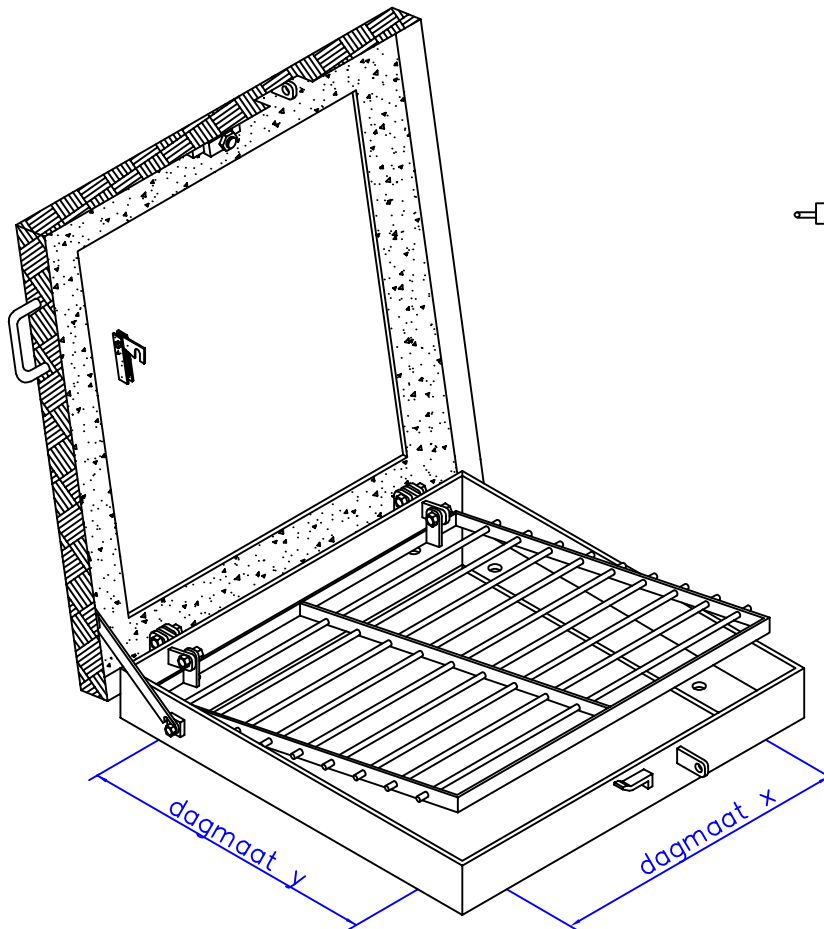

VEHACOM
STAINLESS STEEL PRODUCTS

Uni-Afdek Deluxe

SPECIFICATIES STANDAARDUITVOERING

Frame	Aluminium 100x100x10 mm	Openen	Deksel en rooster 180° te openen
Deksel	Aluminium tranenplaat, 5.0 mm	Scharnieren	Gepositioneerd op lange zijde
	5-traans, gebeitst	Sluiting	Voorzien van knevelslot
Valrooster	RVS AISI 316	Slot	Bevestigingsmogelijkheid
Spijlen	Ø10 mm, hartafstand 75 mm		hangslot, exclusief hangslot
Uitvoering	Enkelluik, stankdicht	Bijgeleverd	Bedieningsleutel, compriband
Uitzetter	Aluminium uitzetter		100x10

OP AANVRAAG (tegen meerprijs)

Gedeeld	Gedeeldluik voorzien van uitneembare tussenstijl
Gasveer	Deksel voorzien van gasveer
Knevel	Extra knevelsluiting
Kleur	Gepoedercoat in RAL-kleur
Afmetingen	Specifieke maten