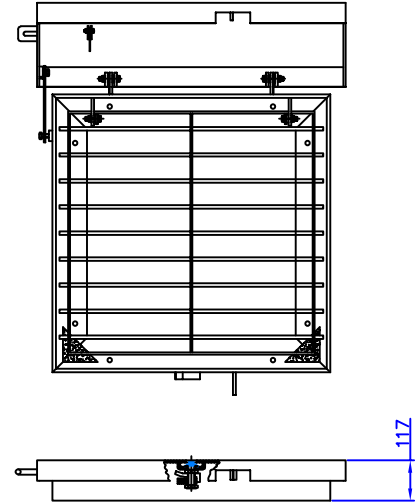

VEHACOM
STAINLESS STEEL PRODUCTS

Uni-Afdek Deluxe

SPECIFICATIES STANDAARDUITVOERING

Frame	Aluminium 100x100x10 mm	Openen	Deksel en rooster 180° te openen
Deksel	Aluminium tranenplaat, 5.0 mm	Scharnieren	Gepositioneerd op lange zijde
	5-traans, gebeitst	Sluiting	Voorzien van knevelslot
Valrooster	RVS AISI 316	Slot	Bevestigingsmogelijkheid
Spijlen	Ø10 mm, hartafstand 75 mm		hangslot, exclusief hangslot
Uitvoering	Enkelluik, stankdicht	Bijgeleverd	Bedieningsleutel, compriband
Uitzetter	Aluminium uitzetter		100x10

OP AANVRAAG (tegen meerprijs)

Gedeeld	Gedeeldluik voorzien van uitneembare tussenstijl
Gasveer	Deksel voorzien van gasveer
Knevel	Extra knevelsluiting
Kleur	Gepoedercoat in RAL-kleur
Afmetingen	Specifieke maten